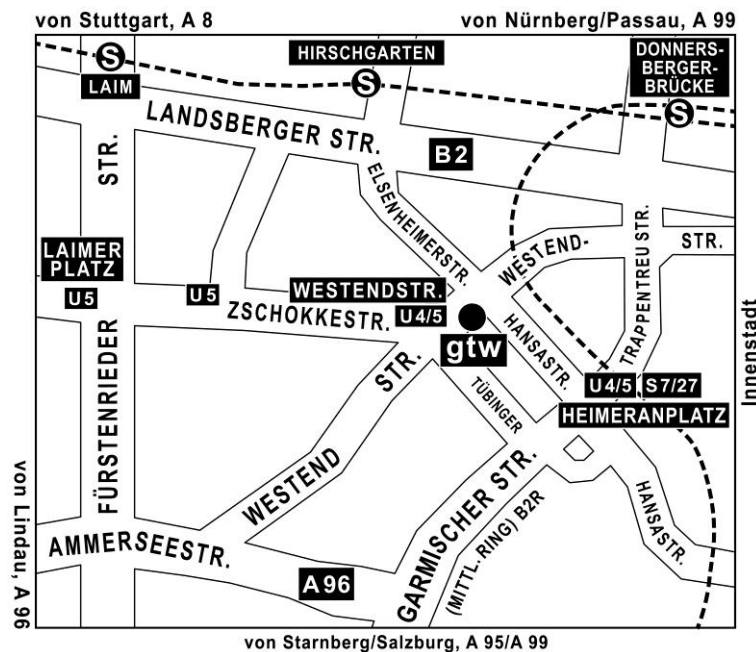

**Herzlich Willkommen
bei der gtw Weiterbildung in München**

Wir überreichen Ihnen diese Anfahrtsbeschreibung, damit Sie sich gut zurechtfinden.

Wir empfehlen Ihnen die Anfahrt mit öffentlichen Verkehrsmitteln (Fahrplan: www.mvv-muenchen.de):

ab Hauptbahnhof: U4 /U5 Richtung Laimer Platz; Haltestelle Westendstr.

ab Harras: Bus Linie 130

ab Poccistr.: Bus Linie 131

ab S-Bahn Haltestelle Hirschgarten: Bus Linie 62

Anfahrt mit dem Auto:

Bitte geben Sie folgende Adresse in Ihr Navigationsgerät ein: Westendstr. 179, 80686 München

Parkplätze sind entlang der Hansastr., Tübingerstr. und Westendstr. vorhanden. Am Ende der Westendstr. finden Dauerparker den offenen Parkplatz am Westpark vor Restaurant Rosengarten, per Tram erreichbar.

Öffentliche Parkhäuser befinden sich im **HIT-Markt** in der Elsenheimerstraße 57, ca. 5 min. Gehzeit und im benachbarten **IBIS-Hotel**.

Eine **Tiefgarage** (P+R Anlage) befindet sich am **Heimeranplatz** im Gebäude Garmischer Str. 19. Die Abnahme eines MVV-Tickets ist Pflicht (Kurzstrecke z.B. auf der Streifenkarte bis Westendstr.). Maximalparkdauer 24 h.